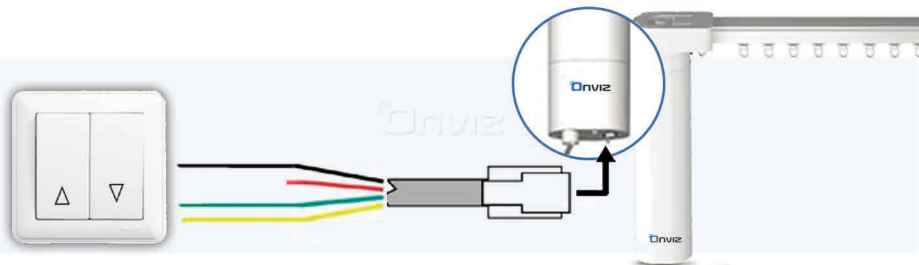

Проводное управление (Проводной выключатель, система "Умный дом")