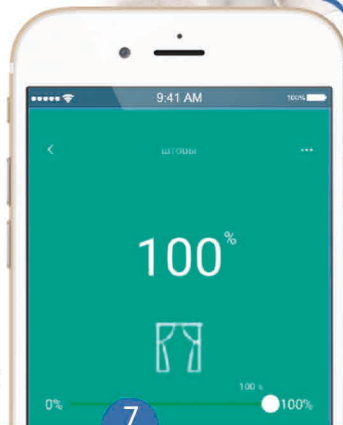

Смартфон Android, iOS