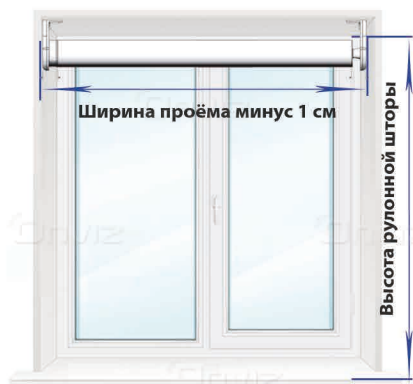

Как сделать замер?

Монтаж карниза **в** проём окна