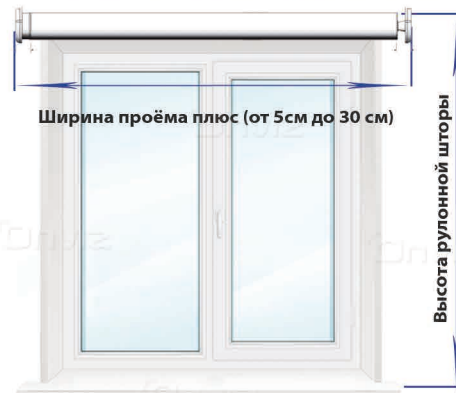

Монтаж карниза **над** проёмом окна

Крепление и размеры