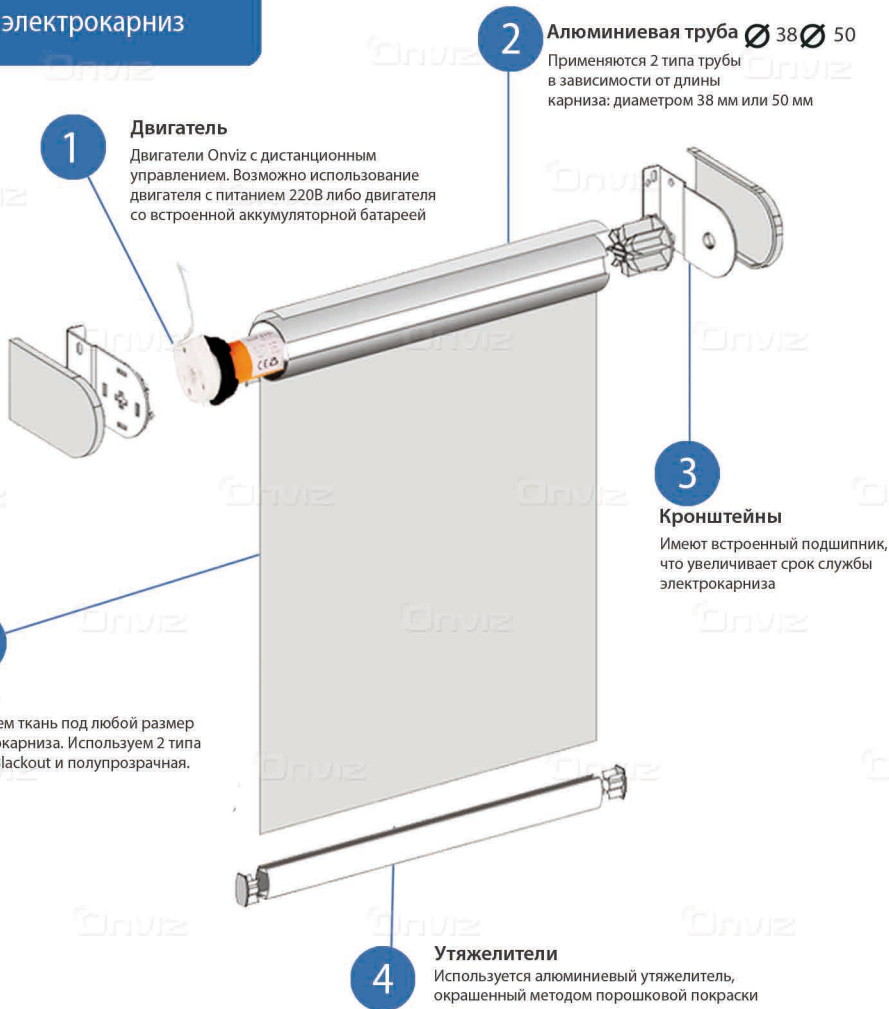

Крепление **к потолку**

Рулонный электрокарниз

YouTube Направьте камеру телефона на QR-код

Открытого типа

Открытые «Стандарт»

Изготавливаются на основе трубы 38мм или 50 мм с любым двигателем Onviz для рулонных штор.

Сдвоенный механизм

Открытые «Двойные»

Изготавливаются на основе трубы 38мм. Имеют специальный сдвоенный механизм, что позволяет установить сразу две рулонные шторы —

Закрытого типа

Закрытые «Стандарт»

Рулон и весь механизм закрыт в специальном корпусе. На корпусе изготавливается вставка в цвет ваших штор

Рулон со шторой находится в корпусе

Закрытые «Зебра»

Рулон и весь механизм закрыт в специальном корпусе. На корпусе изготавливается вставка в цвет ваших штор. Применяется специальный роликовый утяжелитель