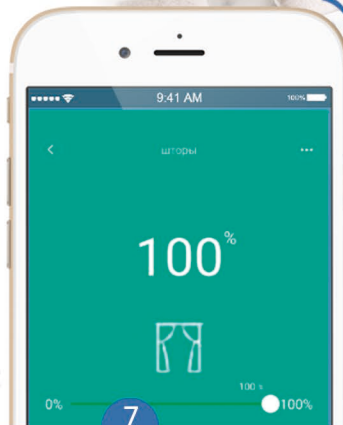

Смартфон Android, iOS