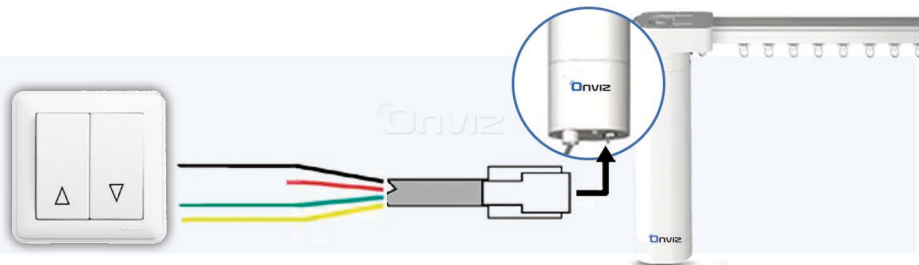

Проводное управление (Проводной выключатель, система "Умный дом")